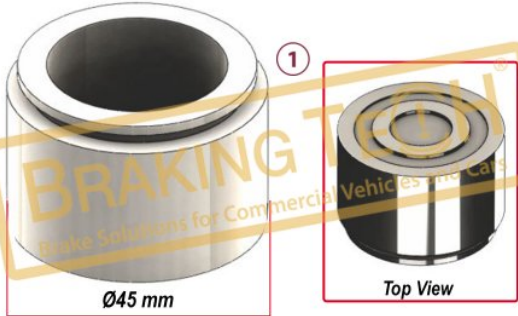

BTG80060

Açıklama :

Kaliper Piston

No	BT No	Bilgi
1	BTT419 x1	Ø44 x 58 mm.

Uygulama ::

Hydraulic

OEM No :

BrakingTech

Ø44 mm

Top View