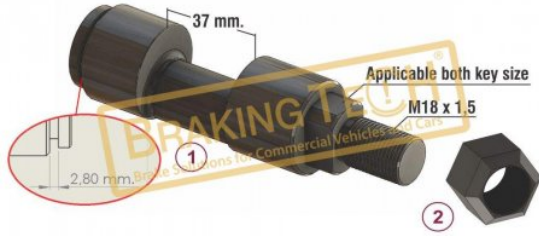

Uygulama ::
IVECO

OEM No :
93162193, 8CIV-2L527-AA, 1570654

BTG80001

Açıklama :
Kaliper Ayar Şaft Girling-Lucas

Uygulama ::
Girling Type, Hand Brake

OEM No :
SP8570, SJ1032

No	BT No	Bilgi
1	BTT431 x 1	Ayar Kolu Ø35x135 mm.
2	BTC46 x 1	Somun M18x1,5