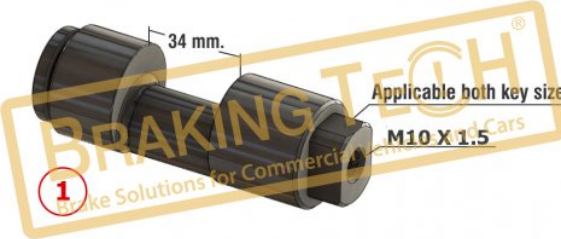

Uygulama ::
IVECO

OEM No :
93162193, 8CIV-2L527-AA, 1570654

BTG80001

Açıklama :
Kaliper Ayar Şaft Girling-Lucas

Uygulama ::
Girling Type, Hand Brake

OEM No :
SP8570, SJ1032

No	BT No	Bilgi
1	BTT431 x 1	Ayar Kolu Ø35x135 mm.
2	BTC46 x 1	Somun M18x1,5

BTG80002

Açıklama :
Brembo Ayar Şaft

Uygulama ::
Hydraulic Type-Iveco Euro CityBus 4,LRG612/LRG613,Volvo FL4-6

OEM No :
SP8570, SJ1032

BTG80002-01

Açıklama :
Brembo Şaft Kolu

Uygulama ::
Brembo Type

OEM No :
BrakingTech

No	BT No	Bilgi
1	BTT434 x 1	

BTG80002-02

Açıklama :

Kaliper Şaft

Uygulama ::

Brembo Serisi

OEM No :

BrakingTech