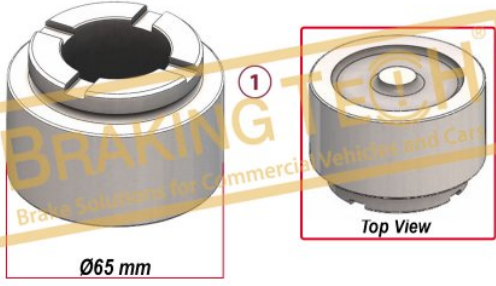

BTG80059

Açıklama :

Kaliper Pistonu

No	BT No	Bilgi
1	BTT418 x1	Ø65 x 42.50 mm.

Uygulama ::

Hydraulic Caliper

OEM No :

BrakingTech

Ø65 mm

Top View

BTG80060

Açıklama :

Kaliper Piston

No	BT No	Bilgi
1	BTT419 x1	Ø44 x 58 mm.

Uygulama ::

Hydraulic

OEM No :

BrakingTech

Ø44 mm

Top View

BTG80061

Açıklama :

Kaliper Piston

No	BT No	Bilgi
1	BTT420 x1	Ø45 x 31 mm.

Uygulama ::

Hydraulic

OEM No :

BrakingTech

Ø45 mm

Top View

BTG80062

Açıklama :

Kaliper Piston

No	BT No	Bilgi
1	BTT421 x1	Ø47.95 x 29.00 mm.

Uygulama ::

Hydraulic

OEM No :

BrakingTech

Top View