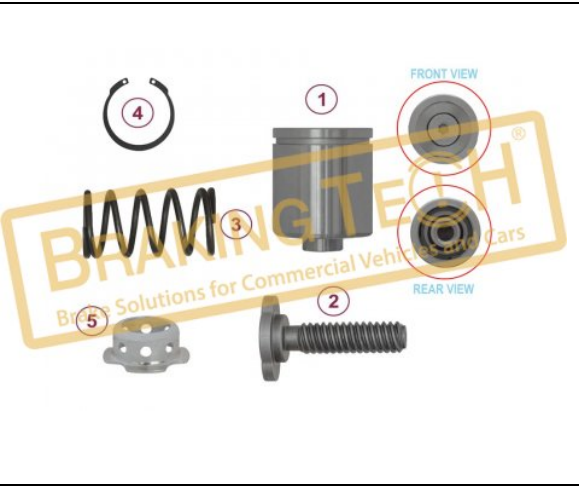

BTG80031-01

Açıklama :
Kaliper Piston Set

Uygulama ::
LRG612 68032210, LRG613 68032211 IVECO
Eurocargo 65E 75E Ø 60 mm REAR

OEM No :
SJ1215, 93161040

No	BT No	Bilgi
1	BTT367-01 x 1	Caliper Piston Ø60x 63.5 ...
2	BTT448 x 1	Adjusting Bolt Ø 65 mm
3	BTY47 x 1	Spring
4	BTSK15 x 1	Circlip
5	BTS147 x 1	Metal Housing Ø 60mm