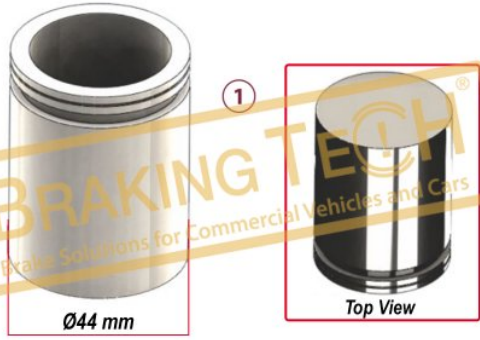

BTG80059

Açıklama :

Kaliper Pistonu

No	BT No	Bilgi
1	BTT418 x1	Ø65 x 42.50 mm.

Uygulama ::

Hydraulic Caliper

OEM No :

BrakingTech

Ø65 mm

Top View