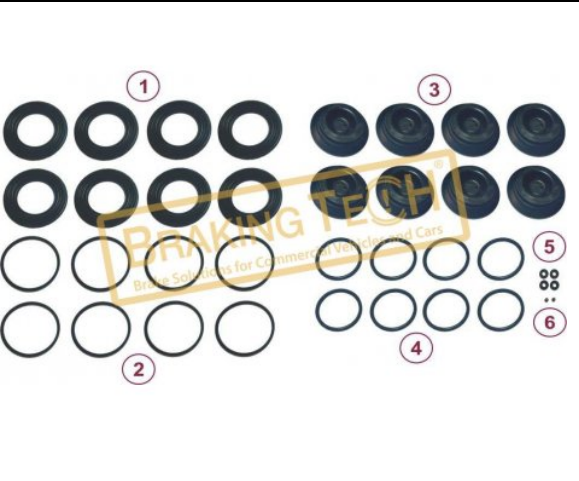

BTG80079

Açıklama :
Komple Bakım Takımı Piston Tapası &Conta
(Kalın& İnce Model)

Uygulama ::
Brembo Serisi, 20.5320.12/22/32/42

OEM No :
BrakingTech

No	BT No	Bilgi
1	BTK181 x 8	Piston Körüğü
2	BTK182 x 8	Piston Contası
3	BTT463 x 8	Piston Tapası
4	BTK184 x 8	O-Ring
5	BTK183 x 4	Kare Conta
6	BTT464 x 2	Rulman