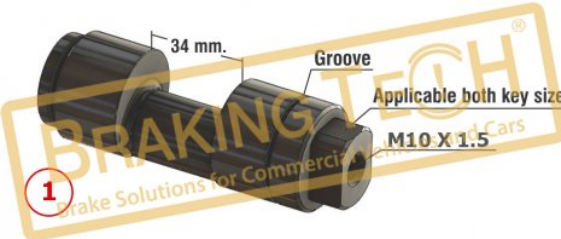

Uygulama ::
IVECO

OEM No :
93162193, 8CIV-2L527-AA, 1570654

BTG80001

Açıklama :
Kaliper Ayar Şaft Girling-Lucas

Uygulama ::
Girling Type, Hand Brake

OEM No :
SP8570, SJ1032

No	BT No	Bilgi
1	BTT431 x 1	Ayar Kolu Ø35x135 mm.
2	BTC46 x 1	Somun M18x1,5

BTG80002

Açıklama :
Brembo Ayar Şaft

Uygulama ::
Hydraulic Type-Iveco Euro CityBus 4,LRG612/LRG613,Volvo FL4-6

OEM No :
SP8570, SJ1032

BTG80002-01

Açıklama :
Brembo Şaft Kolu

Uygulama ::
Brembo Type

OEM No :
BrakingTech

No	BT No	Bilgi
1	BTT434 x 1	

BTG80002-02

Açıklama :

Kaliper Şaft

Uygulama ::

Brembo Serisi

OEM No :

BrakingTech