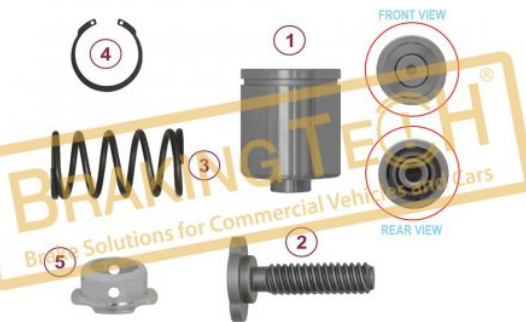

BTG80104-01

Açıklama :
Kaliper Piston Set

Uygulama ::
IVECO Cargo Ø58 mm REAR (LRG600, 68032190, LRG601, 68032191), VOLVO FL4 FL6 Ø58 mm REAR (LRG608, 68032206, LRG609, 68032207), OPTARE Metrorider Bus Ø58 mm REAR (LRG620, 68032198, LRG621, 68032199), Meritor SJ1091, SJ1092, SJ1214, SJ1215

OEM No :
68320294, 1698208, 68032190, 68032191, 68032206, 68032207, 68032198, 68032199

No	BT No	Bilgi
1	BTT102 x 1	Caliper Piston Ø58x63,40 ...
2	BTT448 x 1	Adjusting Bolt Ø65 mm
3	BTY47 x 1	Spring
4	BTSK15 x 1	Circlip
5	BTS147-01 x 1	Metal Housing Ø58